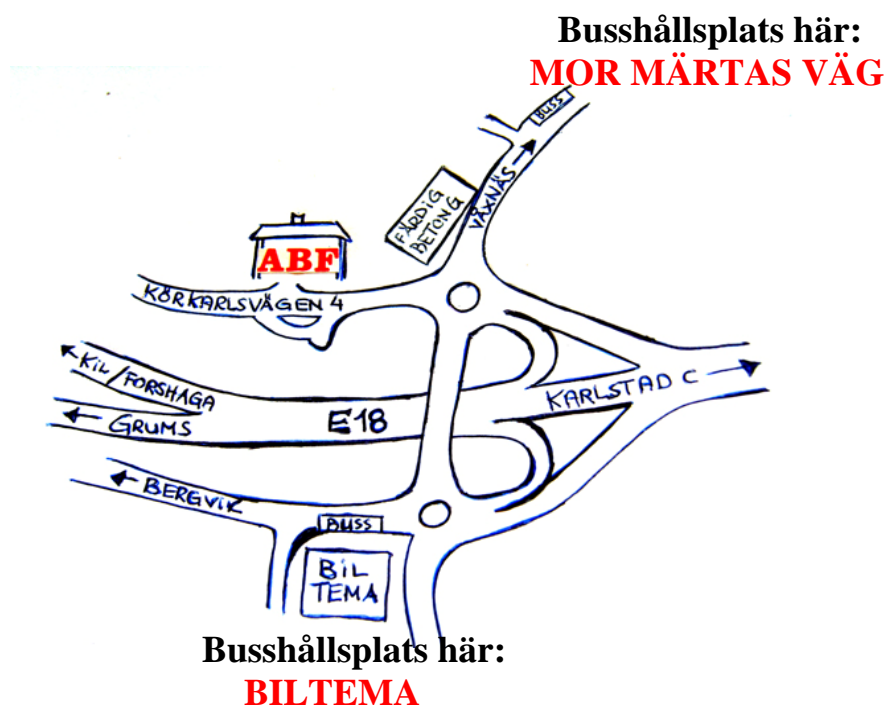

### Kommer du till Centralstationen:

Gå gatan (Järnvägsgatan) in mot stan

Gågata till höger

Busshållplats till vänster vid Systembolaget för buss nr 1 och 4

Buss 1, 4 och 5 går även från Stora Torget

Vardera buss går med ca 20 min. mellanrum.

### Kommer du med Busstationen för fjärrbussar:

Gå över gatan, snett ner till vänster

Busshållplats för buss nr 1 och 4

Buss **1** och **5** stannar vid **Mor Märta**s väg

Gå mot rondellen och passera Färdig Betong