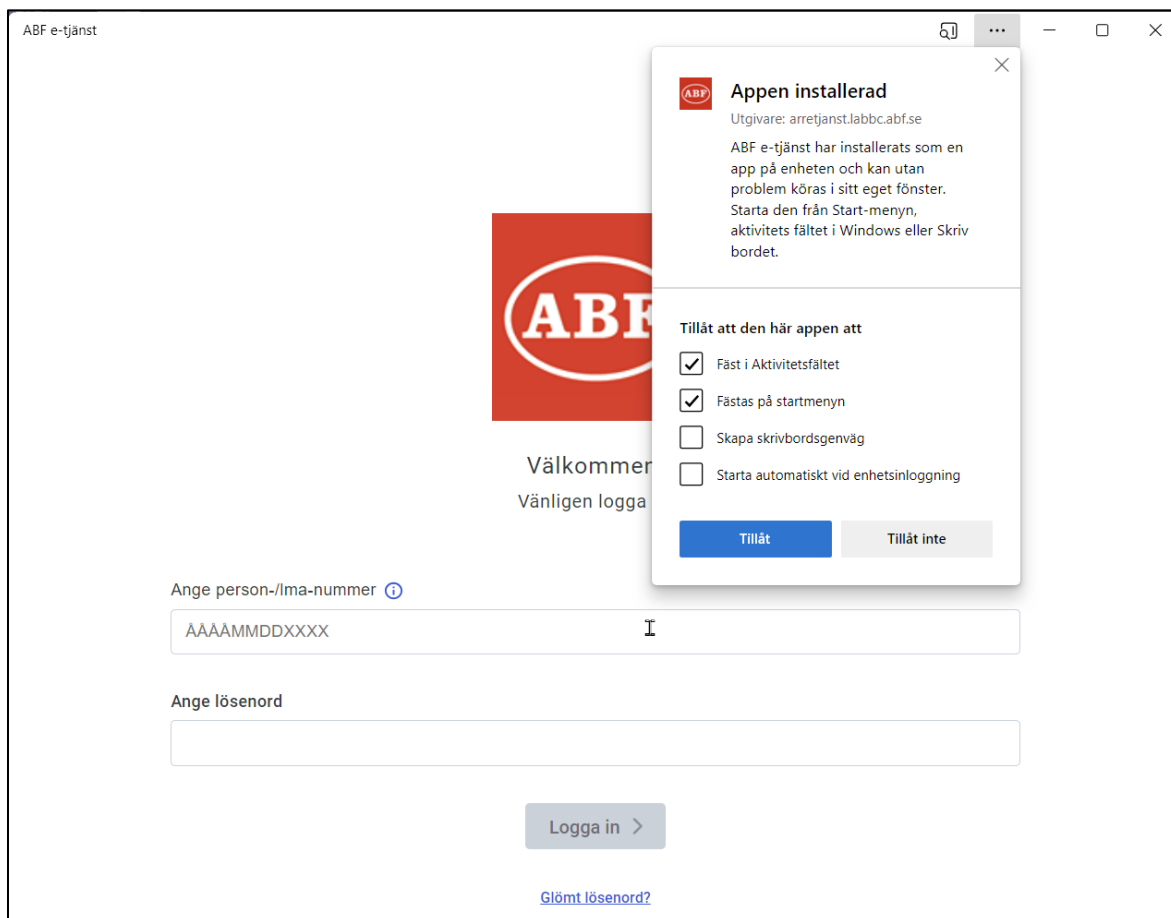

ARBETARNAS
BILDNINGSFÖRBUND

2023-08-31
Version 1.0

E-tjänsten som app (PWA)

Det går att lägga till E-tjänsten som en app. Då går det att skapa en ikon på skrivbordet/ telefonen. Appen installeras inte via Appstore eller Google-play utan från en aktiv webbläsare.

I den öppna webbläsaren med e-tjänsten startsida öppen, klicka på knappen **App tillgänglig Installera ABF e-tjänst** i webbläsaren.

Klicka på **Installera** i dialogrutan som öppnas för att fortsätta installationen. Efter att installationen är klar visas ytterligare valmöjligheter för att tillåta att appen ska kunna fästas i aktivitetsfältet, startmenyn, skrivbordsgenväg eller om den ska startas automatiskt vid enhetsinloggning.