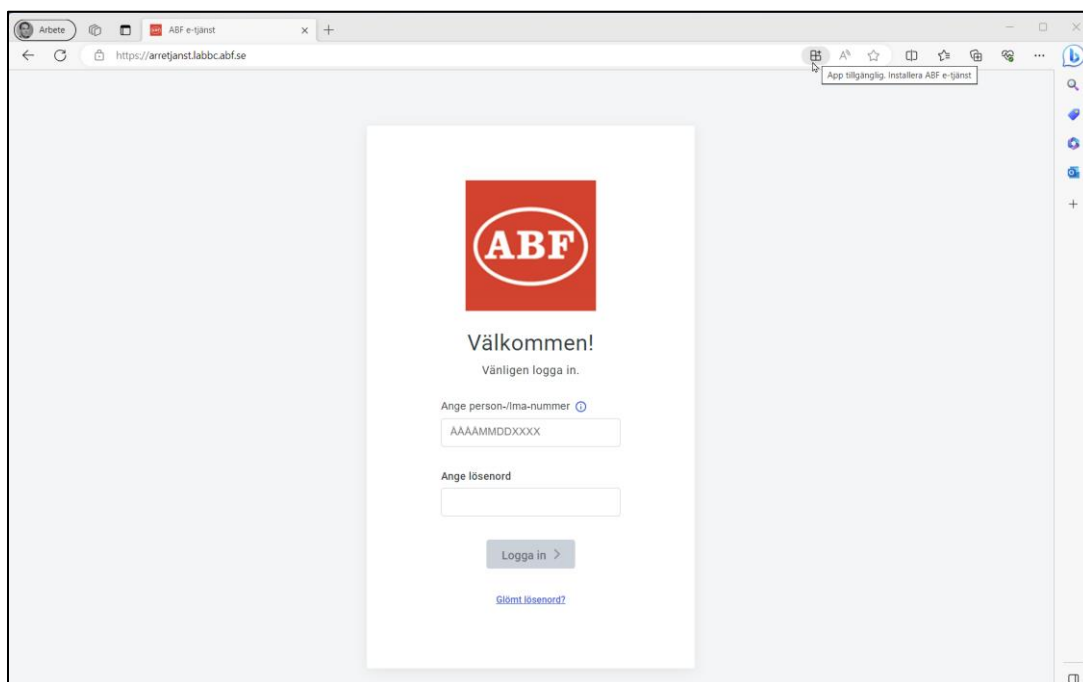

ARBETARNAS
BILDNINGSFÖRBUND

2023-08-31
Version 1.0

E-tjänsten som app (PWA)

Det går att lägga till E-tjänsten som en app. Då går det att skapa en ikon på skrivbordet/ telefonen. Appen installeras inte via Appstore eller Google-play utan från en aktiv webbläsare.

I den öppna webbläsaren med e-tjänsten startsida öppen, klicka på knappen **App tillgänglig Installera ABF e-tjänst** i webbläsaren.

Klicka på **Installera** i dialogrutan som öppnas för att fortsätta installationen. Efter att installationen är klar visas ytterligare valmöjligheter för att tillåta att appen ska kunna fästas i aktivitetsfältet, startmenyn, skrivbordsgenväg eller om den ska startas automatiskt vid enhetsinloggning.