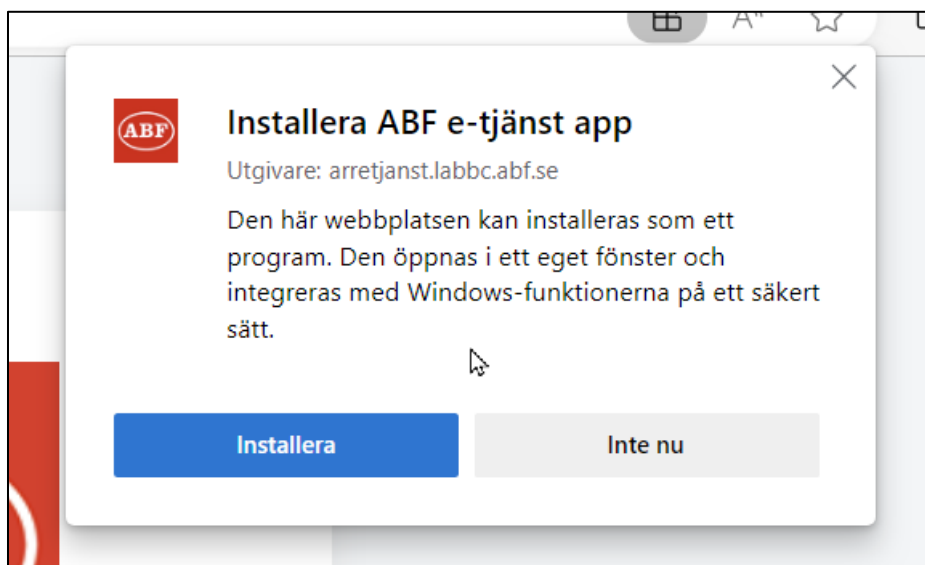

ARBETARNAS
BILDNINGSFÖRBUND

2023-08-31
Version 1.0

E-tjänsten som app (PWA)

Det går att lägga till E-tjänsten som en app. Då går det att skapa en ikon på skrivbordet/ telefonen. Appen installeras inte via Appstore eller Google-play utan från en aktiv webbläsare.

I den öppna webbläsaren med e-tjänsten startsida öppen, klicka på knappen **App tillgänglig Installera ABF e-tjänst** i webbläsaren.

Klicka på **Installera** i dialogrutan som öppnas för att fortsätta installationen. Efter att installationen är klar visas ytterligare valmöjligheter för att tillåta att appen ska kunna fästas i aktivitetsfältet, startmenyn, skrivbordsgenväg eller om den ska startas automatiskt vid enhetsinloggning.