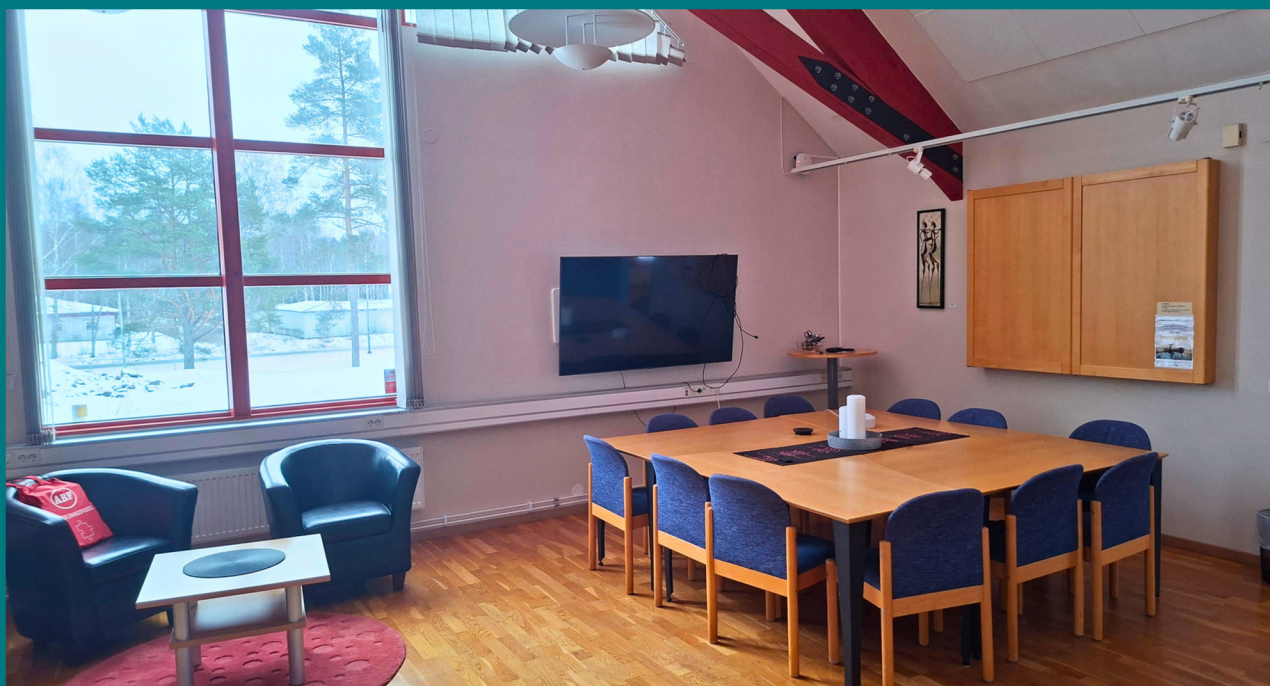

Hjortvägen 6, Växjö

Lokalbeskrivning: